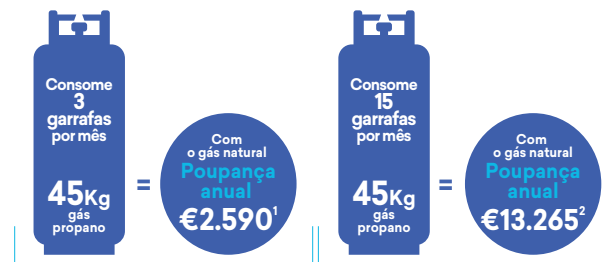

Valorize o seu negócio e
beneficie de uma rede cheia
de vantagens.

Preço
especial de
INSTALAÇÃO
A partir de
€55
para adesões até
31/12/2024

Uma energia naturalmente vantajosa.

+ económico

O Gás Natural é mais económico que o gás de garrafa, o que permite uma poupança anual relevante.