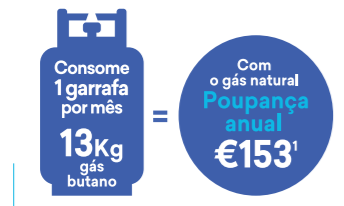

Uma energia naturalmente vantajosa.

+ económico

O Gás Natural é mais económico que o gás de garrafa, o que permite uma poupança anual relevante.

Exemplo

+ cómodo

O Gás Natural está disponível 24h por dia, todos os dias do ano. Não falha durante o banho ou na preparação do jantar.