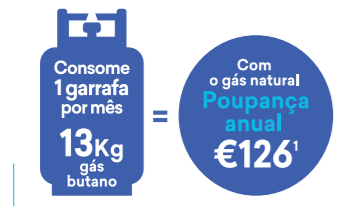

BEIRAGÁS DIANAGÁS DURIENSEGÁS
LISBOAGÁS LUSITANIAGÁS MEDIGÁS
PAIXGÁS SETGÁS TAGUSGÁS

Conheça a nossa Política de Privacidade em floene.pt

Uma energia naturalmente vantajosa.

+ económico

O Gás Natural é mais económico que o gás de garrafa, o que permite uma poupança anual relevante.